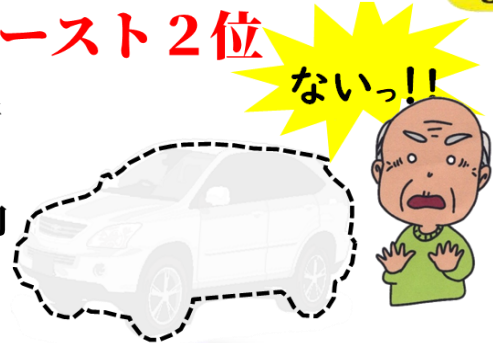

天白区内の刑法犯発生状況

※刑法犯発生状況は暫定値となっています。
令和6年の確定値ではありません。ご了承ください。

累月		令和6年2月	令和5年2月	前年対比(%)
区分				
刑法犯発生総数		141	110	+31 (+28.2%)

罪種別	累月			
	R6年2月	R5年2月	前年対比(%)	
侵入盗	6	10	-4 (-40.0%)	
住宅対象	空き巣	5	3	+2 (+66.7%)
	忍込み	0	1	-1 (-)
	居空き	0	1	-1 (-)
	住宅以外	1	5	-4 (-80.0%)
自動車盗	2	1	+1 (+100.0%)	

罪種別	累月		
	R6年2月	R5年2月	前年対比(%)
オートバイ盗	3	2	+1 (+50.0%)
自転車盗	38	16	+22 (+137.5%)
車上ねらい	1	1	- (-)
部品ねらい	2	2	- (-)
ひったくり	1	0	+1 (-)
特殊詐欺	5	8	-3 (-37.5%)

危ない!!
お金の電話
天白警察署 (802) 0110

自動車盗発生件数、愛知県は全国ワースト2位

令和5年中、愛知県内の自動車盗発生件数は698件
(天白区内発生は7件) になります。

令和6年になり、自動車盗の発生件数に増加の傾向
が見られるので愛車を守る対策をしましょう。

多発車種

1位 ランクル(プラド含)
2位 プリウス
3位 アルファード
3車種で半数以上